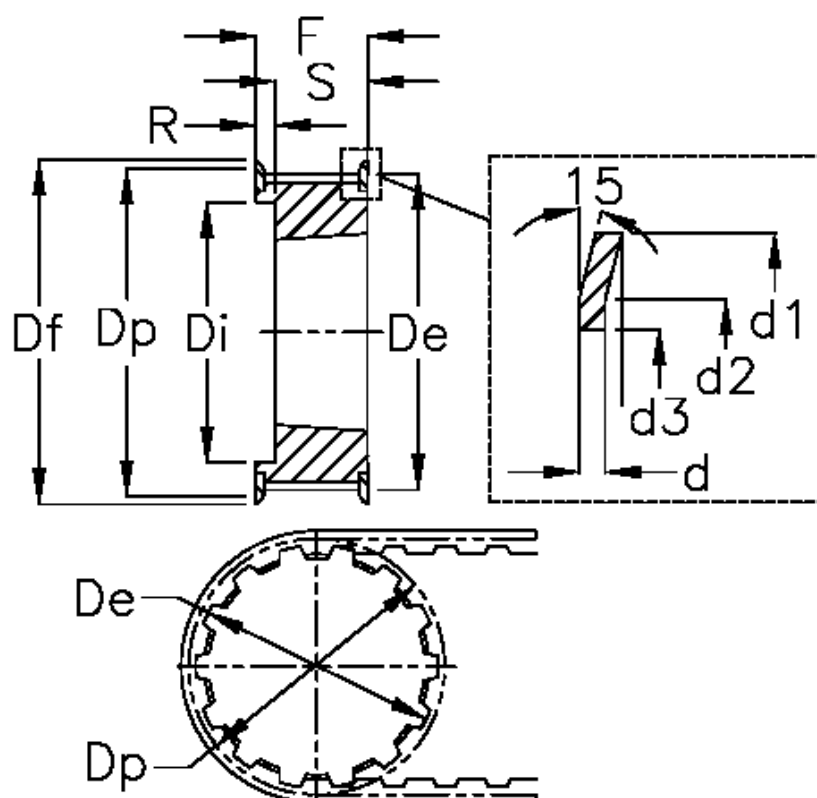

Varenummer: 604134022100
 Beskrivelse: Tandremskive for taperbøsning
 22 L 100 TL 1108

Mål

Bredde	= L 100	Di	= 48	Tandantal	= 22
d	= 1.5	Dp	= 66.7	Vægt	= 0.4
d1	= 75	F	= 31		
d2	= 68.5	Flangetype	= F27		
d3	= 60	For taperbøsning	= 1108		
De	= 65.94	Max boring	= 28		
Deling (tomme)	= 3/8	R	= 9		
Df	= 75	S	= 22		